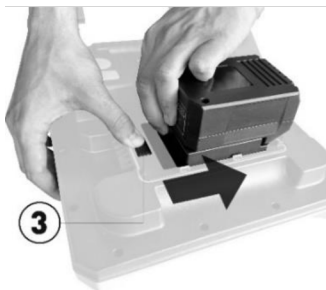

## Výměna adaptéru a baterie

- Ujistěte se, že lampa je vypnutá
- Vyjměte baterii díky zmáčknutí bezpečnostní páčky
- Stiskněte tlačítko pro vyjmutí baterie (viz. obrázek 1)
- Plynulým pohybem směrem ven vyjměte baterii
- Stiskněte tlačítko pro vyjmutí adaptéru (viz. obrázek 2)
- Plynulým pohybem směrem ven vyjměte adaptér
- Pokud chcete vyjmout současně baterii i adaptér, stiskněte tlačítko pro uvolnění obou komponentů (viz. obrázek 3) a současně vyjměte oba komponenty směrem do strany a vzhůru