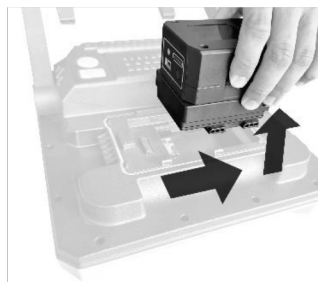

## Výměna adaptéru a baterie

- Ujistěte se, že lampa je vypnutá
- Vyjměte baterii díky zmáčknutí bezpečnostní páčky
- Stiskněte tlačítko pro vyjmutí baterie (viz. obrázek 1)
- Plynulým pohybem směrem ven vyjměte baterii
- Stiskněte tlačítko pro vyjmutí adaptéru (viz. obrázek 2)
- Plynulým pohybem směrem ven vyjměte adaptér
- Pokud chcete vyjmout současně baterii i adaptér, stiskněte tlačítko pro uvolnění obou komponentů (viz. obrázek 3) a současně vyjměte oba komponenty směrem do strany a vzhůru