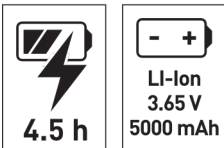

KRAFTWERK®

FAVORITE TOOLS SINCE 1979

NÁVOD K POUŽITÍ

LED svítlna Li-Ion 3,65V / 5000mAh 20W / 50 SMD LED
702.004.000

DŮLEŽITÉ! UCHOVEJTE PRO BUDOUCÍ POUŽITÍ! ČTĚTE POZORNĚ!

TECHNICKÉ SPECIFIKACE

Model	702.004.000
Třída ochrany	III
Stupeň ochrany	IP20
Napětí (vstup)	100-240 V~ 50 / 60 Hz
Výstupní napětí	5 V $\overline{\text{---}}$ 2 A
LED	20 W SMD
Výkon	2000/1000/500 (20W)
Kelvin	5700 K
Doba nabíjení	4.5 h
Doba svícení	2/4/6.5h (20W)
Baterie	Li-ion 3.65V $\overline{\text{---}}$ 5000mAh
Provozní teplota	-10°C ~ +40°C
Rozměry V/Š/H	1170×110×180 mm
Hmotnost	1110.5 g